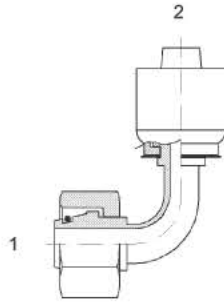

316 STAINLESS STEEL HOSE ENDS

Styles may vary from picture

SSHE-88305 - 90°

- (1) Female Metric 24° Swivel
- (2) Hose End

FUI

SSHE-88305-1408-04
SSHE-88305-1608-04
SSHE-88305-1610-05
SSHE-88305-1810-04
SSHE-88305-1812-06
SSHE-88305-2012-06
SSHE-88305-2215-08
SSHE-88305-2416-08
SSHE-88305-3020-10
SSHE-88305-3020-12
SSHE-88305-3022-12
SSHE-88305-3628-16

Description

SS 8L14X1.5FMFLXDKO-4HE 90° Shape
SS 8H16X1.5FMFLXDKO-4HE 90° Shape
SS 10L16X1.5FMFLXDKO-5HE 90° Shape
SS 10H18X1.5FMFLXDKO-4HE 90° Shape
SS 12L18X1.5FMFLXDKO-6HE 90° Shape
SS 12H20X1.5FMFLXDKO-6HE 90° Shape
SS 15L22X1.5FMFLXDKO-8HE 90° Shape
SS 16H24X1.5FMFLXDKO-8HE 90° Shape
SS 20H30X2.0FMFLXDKO-10HE 90° Shape
SS 20H30X2.0FMFLXDKO-12HE 90° Shape
SS 22L30X2.0FMFLXDKO-12HE 90° Shape
SS 28L36X2.0FMFLXDKO-16HE 90° Shape

Price

114.22
144.22
133.10
140.00
126.21
152.16
157.84
163.53
294.05
284.48
286.72
444.48